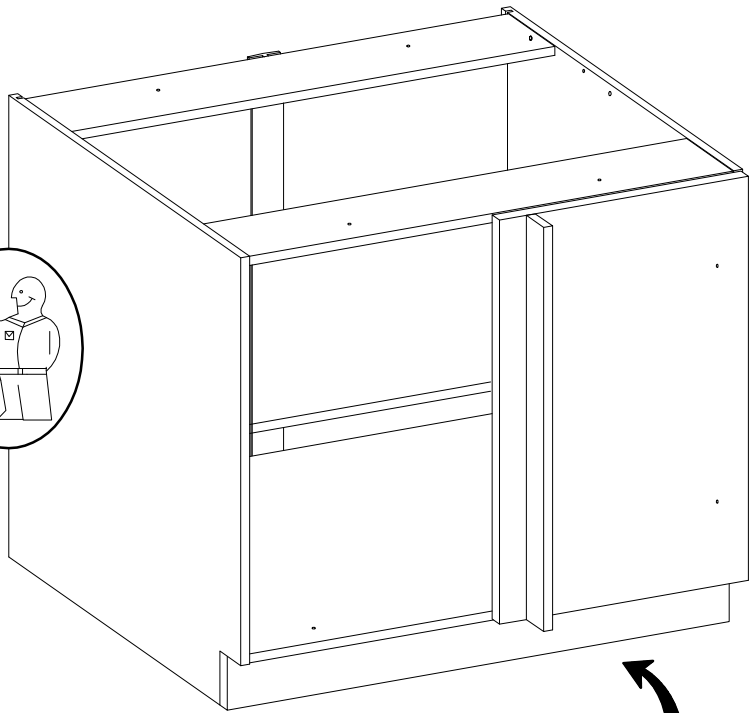

11

	$\pm 3.5 \times 13 \text{mm}$
T15	P5
2	4