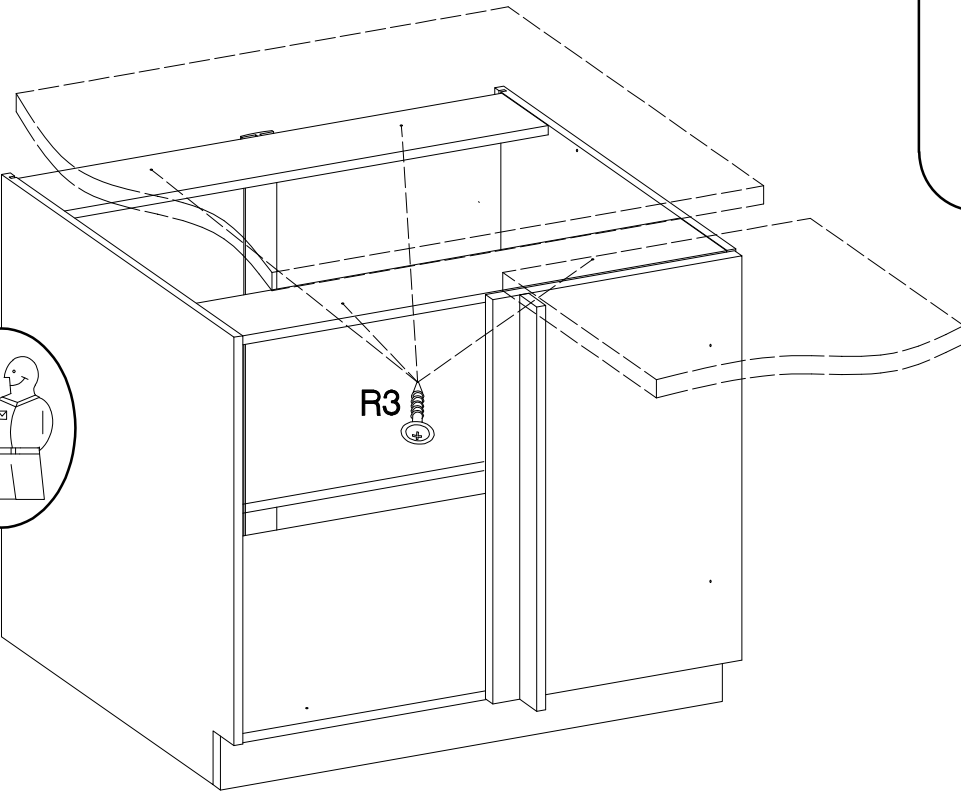

9

±5/19mm

J

4

10

±4.0x35mm

R3

4